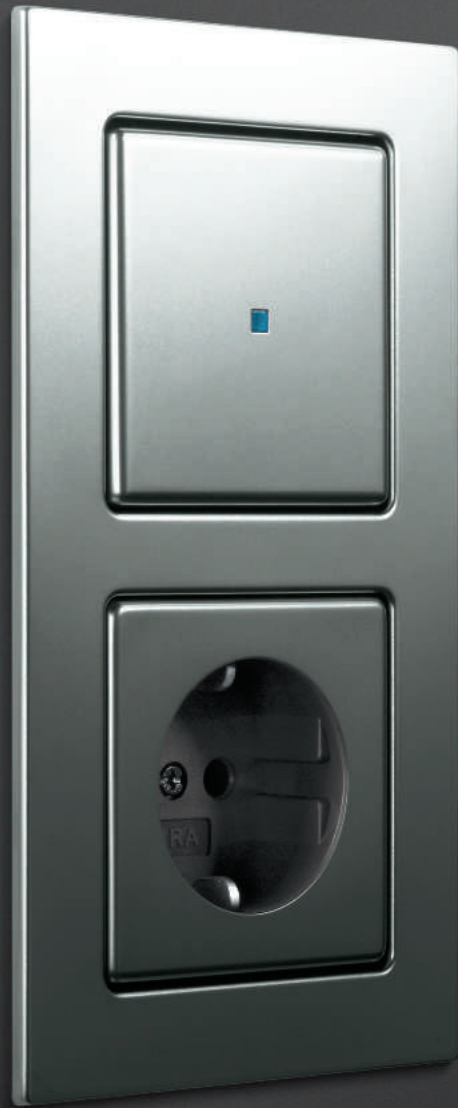

E 22

Gira E22 Edelstahl,
wandbündig,
Zweifachkombination
Tast-Kontrollschalter/
SCHUKO-Steckdose

Gira E 22 Edelstahl

Design
Phoenix Design, Stuttgart/
Gira Designteam, Radevormwald

Einsätze aus dem
bisherigen Edelstahl
Programm

Gira E 22 Edelstahl
Gira E 22 lässt sich
standardmäßig in die
58er Unterputz-Dose
installieren.

Gira E 22 Edelstahl,
wandbündig
Mithilfe einer speziellen
Gerätedose kann
Gira E 22 auch bündig
zur Wand installiert
werden. Für die
Hohlwand-Montage
lässt sich die E 22 Ge-
rätedose [01] direkt in
die Wand versenken.
Für die Unterputz-Mon-
tage in Mauerwerk wird
die E 22 Gerätedose in
eine E 22 Unterputz-
Dose eingesetzt [02]
und beide in die Wand
eingelassen.